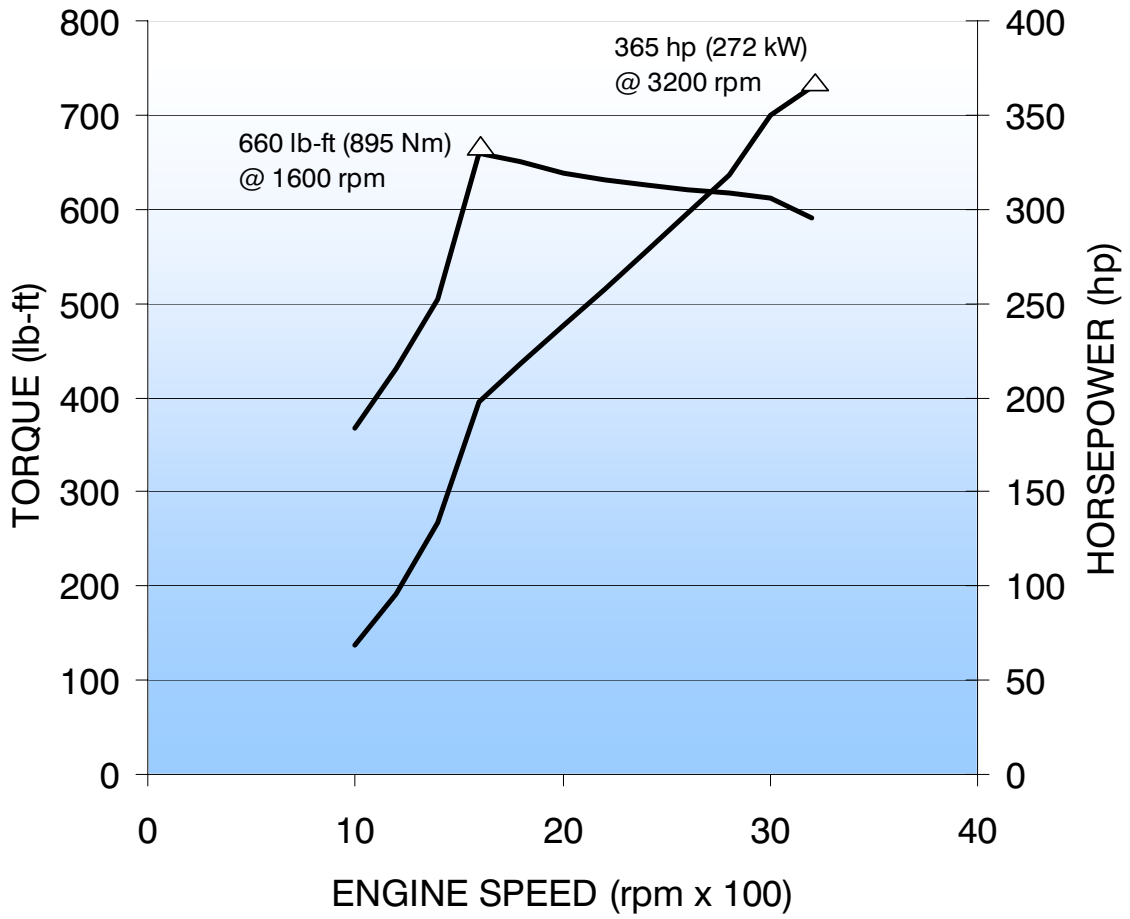

2009 Duramax Diesel 6.6L V-8 Turbo (LMM)

Chevrolet Silverado HD